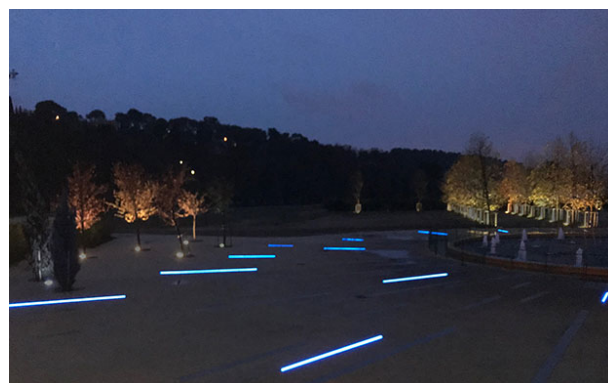

Des barreaux bleus Brunei diffusants ref 5623 sont encastrés dans le sol de la fontaine du Bocage pour représenter les rayons du soleil autour du bassin.

Application fields
LEC lighting up history
LEC in the heart of town

Localisation
Provence-Alpes-Côte-d'Azur region

1. Products
2. [5716 - Allevard](#)
   - [5620 - Brunei](#)
   - [5623 - Brunei](#)
   - [5655 - Lignon](#)

Commissioning
2020

PDF generated on 05.05.2025