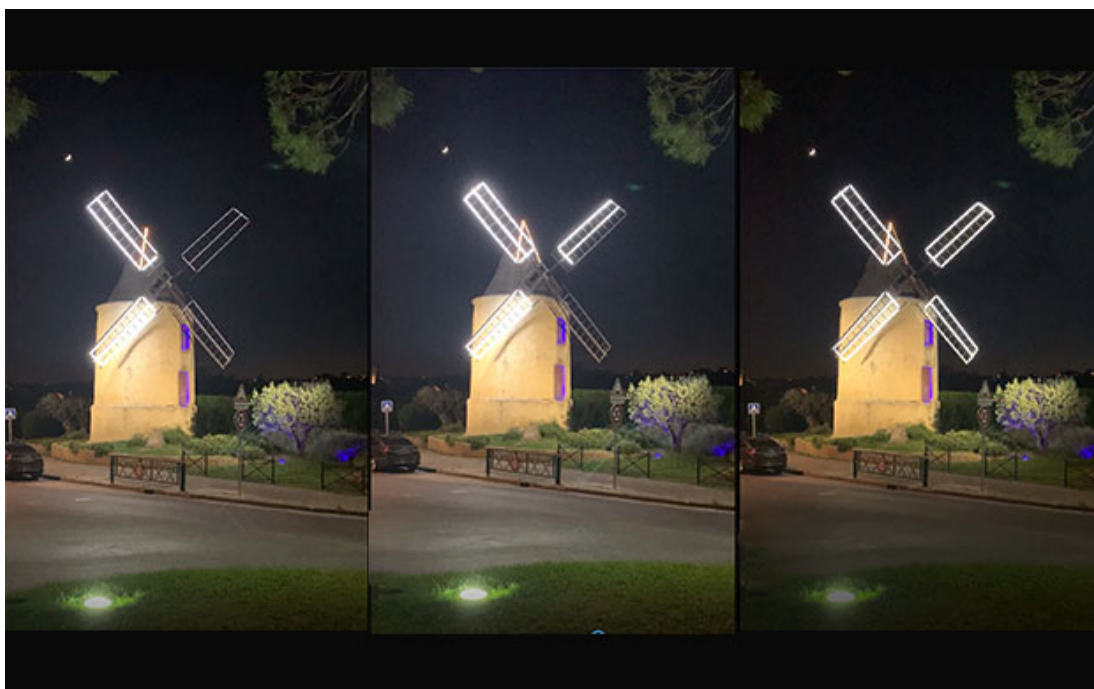

Plan de Cuques

La place de la Rotonde du mail est mise en lumière avec des barreaux Brunei de couleur ambre encastrés dans les contre marches des gradins.

Des barreaux bleus Brunei diffusants sont encastrés dans le sol de la fontaine du Bocage pour représenter les rayons du soleil autour du bassin.

Les ailes du moulin sont éclairées de façon dynamique avec des barreaux Brunei (vision 180°). Ses fenêtres sont mises en lumière par des barreaux Stripe, et sa toiture par des barreaux Lignon. Divers sujets dans le parc sont éclairés par des encastrés Allevard.

Prescripteur : BE BATTIER à Rognac dans le 13
Installateur TEM

Les escaliers de la Rotonde du mail sont éclairés avec des barreaux Brunei de couleur ambre , encastrés dans les contre marches des gradins.
Des barreaux bleus Brunei diffusants sont encastrés dans le sol de la fontaine du Bocage pour représenter les rayons du soleil autour du bassin.

5655 - Lignon

Surlignage de la toiture du moulin à l'aide de **barreaux Lignon ref 5655**

Application fields
LEC lighting up history
LEC in the heart of town

Localisation
Provence-Alpes-Côte-d'Azur region