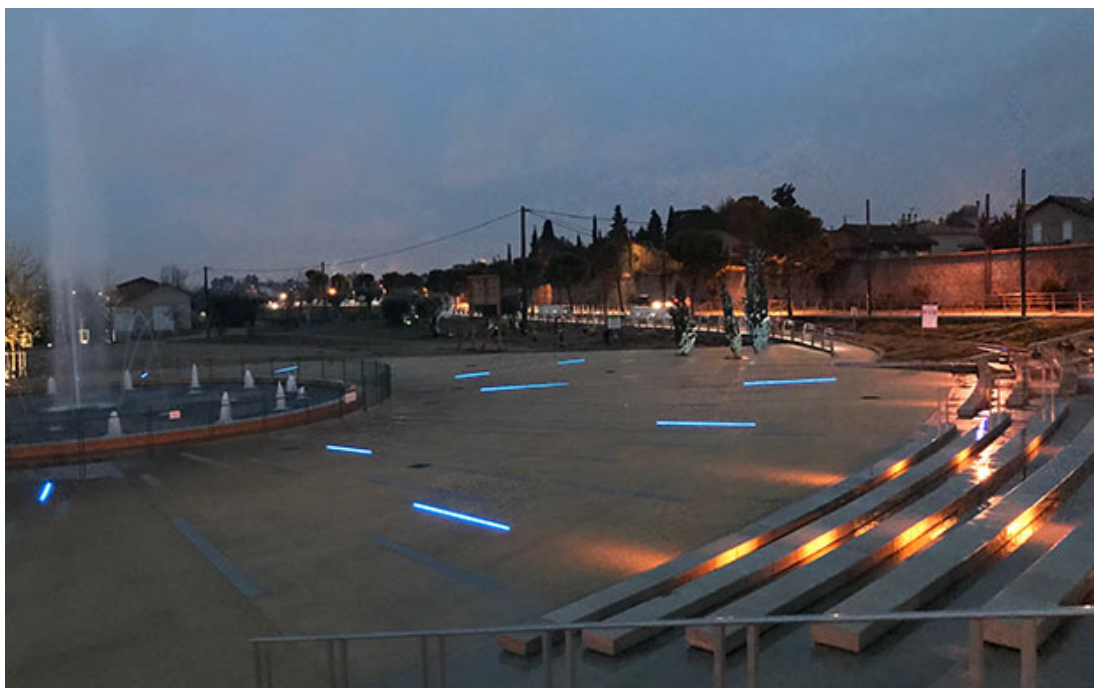

Plan de Cuques

La place de la Rotonde du mail est mise en lumière avec des barreaux Brunei de couleur ambre encastrés dans les contre marches des gradins.

Des barreaux bleus Brunei diffusants sont encastrés dans le sol de la fontaine du Bocage pour représenter les rayons du soleil autour du bassin.

Les ailes du moulin sont éclairées de façon dynamique avec des barreaux Brunei (vision 180°). Ses fenêtres sont mises en lumière par des barreaux Stripe, et sa toiture par des barreaux Lignon. Divers sujets dans le parc sont éclairés par des encastrés Allevard.

Prescripteur : BE BATTIER à Rognac dans le 13
Installateur TEM

Les escaliers de la Rotonde du mail sont éclairés avec des barreaux Brunei de couleur ambre , encastrés dans les contre marches des gradins.
Des barreaux bleus Brunei diffusants sont encastrés dans le sol de la fontaine du Bocage pour représenter les rayons du soleil autour du bassin.