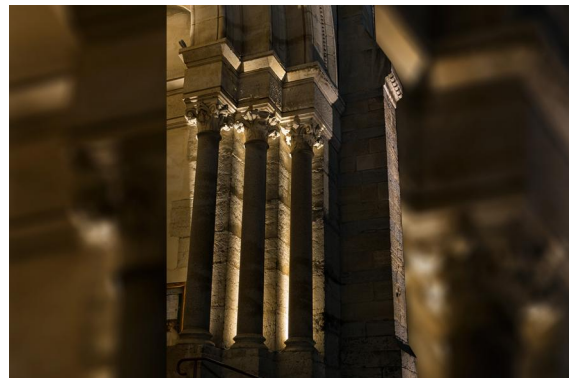

Saint Denis church in Rillieux-la-Pape (69)

4020 - Luminy 2

8 projecteurs LUMINY 2 (4020), dissimulés derrière les colonnes qui encadrent l'entrée produisent l'effet de contre-jour qui souligne le relief.