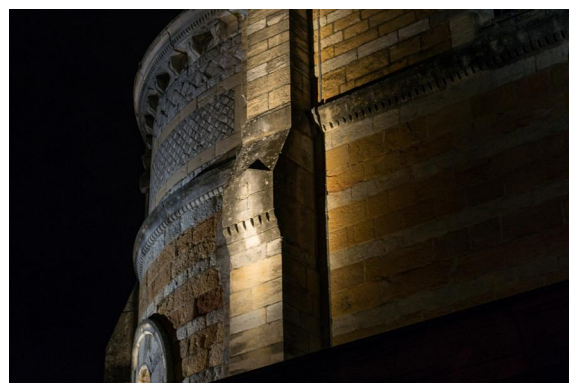

Au total, ce n'est pas moins de 24 projecteurs LUMINY 4 (4040) qui sont répartis sur l'ensemble de l'édifice pour souligner et mettre en valeur des détails architecturaux.