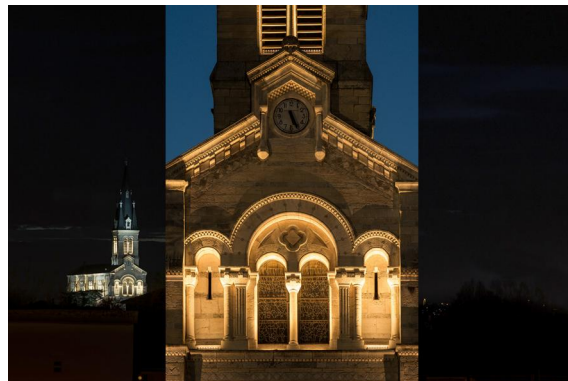

4 projecteurs linéaires de la famille CLEM - 565x de 70cm de long (réalisés sur mesure pour ce projet), montés sur des pattes de fixation orientables permettent la mise en valeur des baies centrales du clocher.